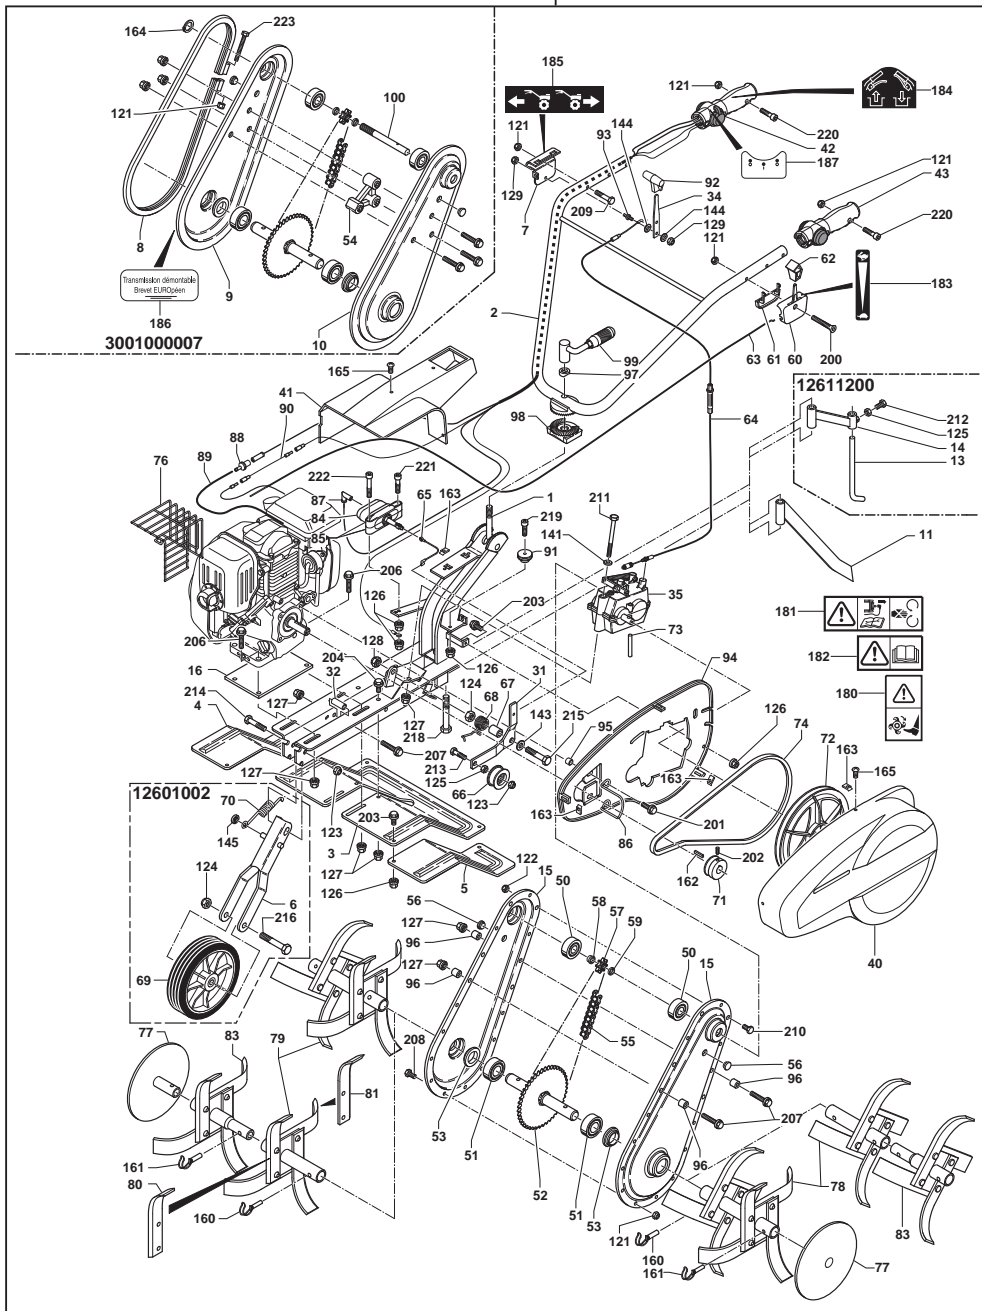

Les repères 42 et 84 ne sont plus disponibles, il est impératif de prévoir le remplacement par un kit 12101150